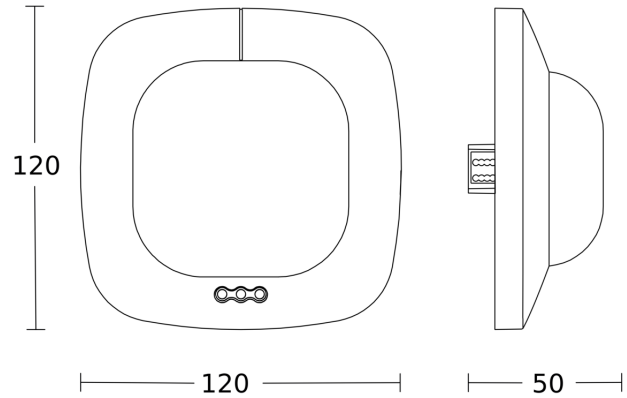

## Technische Daten

Abmessungen (L x B x H)	70 x 120 x 120 mm	optimale Montagehöhe	2,8 m
Herstellergarantie	5 Jahre	Erfassungswinkel	360 °
Einstellungen via	Fernbedienung, DIP-Schalter, Potis, Smart Remote	Öffnungswinkel	160 °
Mit Fernbedienung	Nein	Unterkriechschutz	Ja
Variante	DALI-2 APC - Unterputz	segmentweise Ausblendung	Nein
VPE1, EAN	4007841002756	Elektronische Skalierbarkeit	Nein
Ausführung	Präsenzmelder	Mechanische Skalierbarkeit	Ja
Anwendung, Ort	Innenbereich	Reichweite Radial	8 x 8 m (64 m <sup>2</sup> )
Anwendung, Raum	Klassenzimmer, Hörsaal, Großraumbüro, Hochregallager, Produktionsbereich, Konferenzraum / Besprechungsraum, Dienstzimmer, Aufenthaltsraum, Umkleide, Sporthalle, Rezeption / Lobby, Parkhaus / Tiefgarage, Innenbereich	Reichweite Tangential	20 x 20 m (400 m <sup>2</sup> )
		Reichweite Präsenz	8 x 8 m (64 m <sup>2</sup> )
Farbe	Weiß	Schaltzonen	4800 Schaltzonen
		Funktionen	Normal- / Testbetrieb, Halb- / Vollautomatik, Taster- / Schalterbetrieb, Manuell ON / ON-OFF, Konstantlichtregelung ON-OFF
		Dämmerungseinstellung	10 – 1000 lx
		Zeiteinstellung	30 sec – 30 min

## Sensorerfassungsbereich

Mögliche Montagehöhe: 2,50 m - 10,00 m  
 Orange: Präsenz  
 Schwarz: tangential

## Maßzeichnung