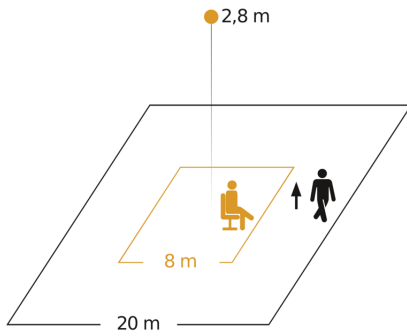

IR Quattro HD 24m

DALI-2 APC - Unterputz
EAN 4007841 002756
Art.-Nr. 002756

Sensorerfassungsbereich