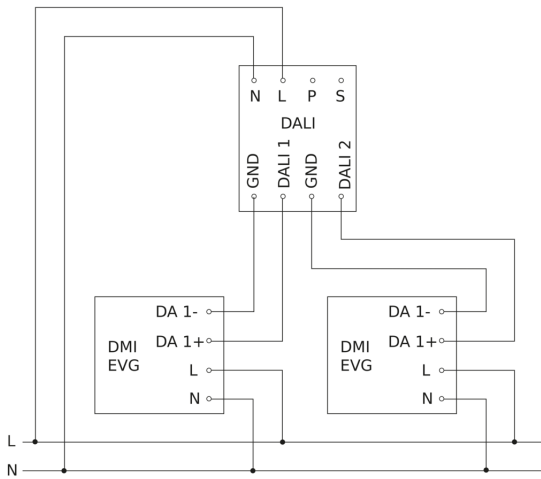

## Sensorerfassungsbereich

Mögliche Montagehöhe: 2,50 m - 10,00 m  
 Orange: Präsenz  
 Schwarz: tangential

## Maßzeichnung

## Schaltplan Master